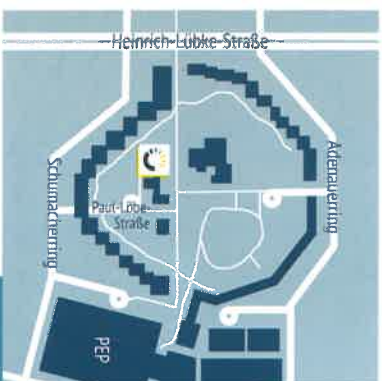

Herzlich willkommen!

Kirchliches Jugendzentrum Neuperlach
Paul-Löbe-Straße 13
81737 München

Tel.: 089 - 670 80 06

E-Mail: ogs-neuperlach@jugendzentrum-neuperlach.de

www.jugendzentrum-neuperlach.de

MW:
U5 Neuperlach
Zentrum
Bus 197
Schumannring